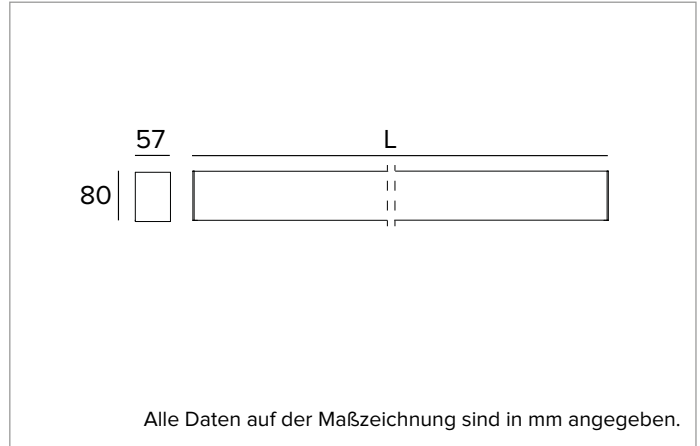

T020BX830ELPW | LOGICO EASY Stand Alone 57 - OPAL HO

Lineare LED-Leuchte, Einzelmontage für Deckenanbau- oder Pendelmontage. Version mit Notbeleuchtung

	3000K	H(m)	D(m)	Emax(lx)		
	Ra80			111°		
	Fixture Power	102W	1	2.90	1566	
	Source Flux	9479lm	2	5.80	392	
	Fixture Flux	9479lm	3	8.70	174	
	Efficacy	93lm/W	4	11.60	98	
G0300A	I _{max} =190cd/klm	I _{max}	1806cd	5	14.49	63